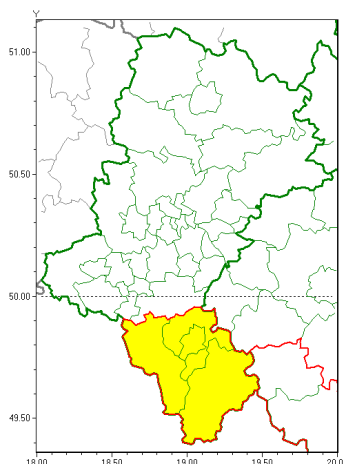

### Zasięg ostrzeżeń w województwie

Silny mróz  
2019-01-06 12:39

## **WOJEWÓDZTWO ŁÓDZKIE OSTRZEŻENIA METEOROLOGICZNE ZBIORCZO NR 7 WYKAZ OBYWÓW ZUJACYCH OSTRZEŻENIE o godz. 12:39 dnia 06.01.2019**

<b>Zjawisko/Stopień zagrożenia</b>	Silny mróz/1
<b>Obszar</b>	powiaty: bielski(6), Bielsko-Biała(6), cieszyński(5), żywiecki(5)
<b>Ważność</b>	od godz. 22:00 dnia 06.01.2019 do godz. 09:30 dnia 07.01.2019
<b>Prawdopodobieństwo</b>	80%
<b>Przebieg</b>	Prognozuje się temperatury minimalne w nocy miejscami od -16°C do -13°C. Temperatura maksymalna w dzień od -7°C do -5°C. Wiatr o średniej prędkości od 10 km/h do 15 km/h.
<b>SMS</b>	IMGW-PIB OSTRZEŻENIA: MRÓZ/1 Łódzkie (4 powiaty) od 22:00/06.01 do 09:30/07.01.2019 temp. min -16 st, temp. maks -5 st, wiatr 15 km/h. Dotyczy powiatów: bielski, Bielsko-Biała, cieszyński i żywiecki.
<b>RSO</b>	Woj. Łódzkie (4 powiaty), IMGW-PIB wydał ostrzeżenie pierwszego stopnia o silnych mrozach
<b>Uwagi</b>	Brak.
<b>Dyrektor synoptyk IMGW-PIB</b>	Piotr Wałach