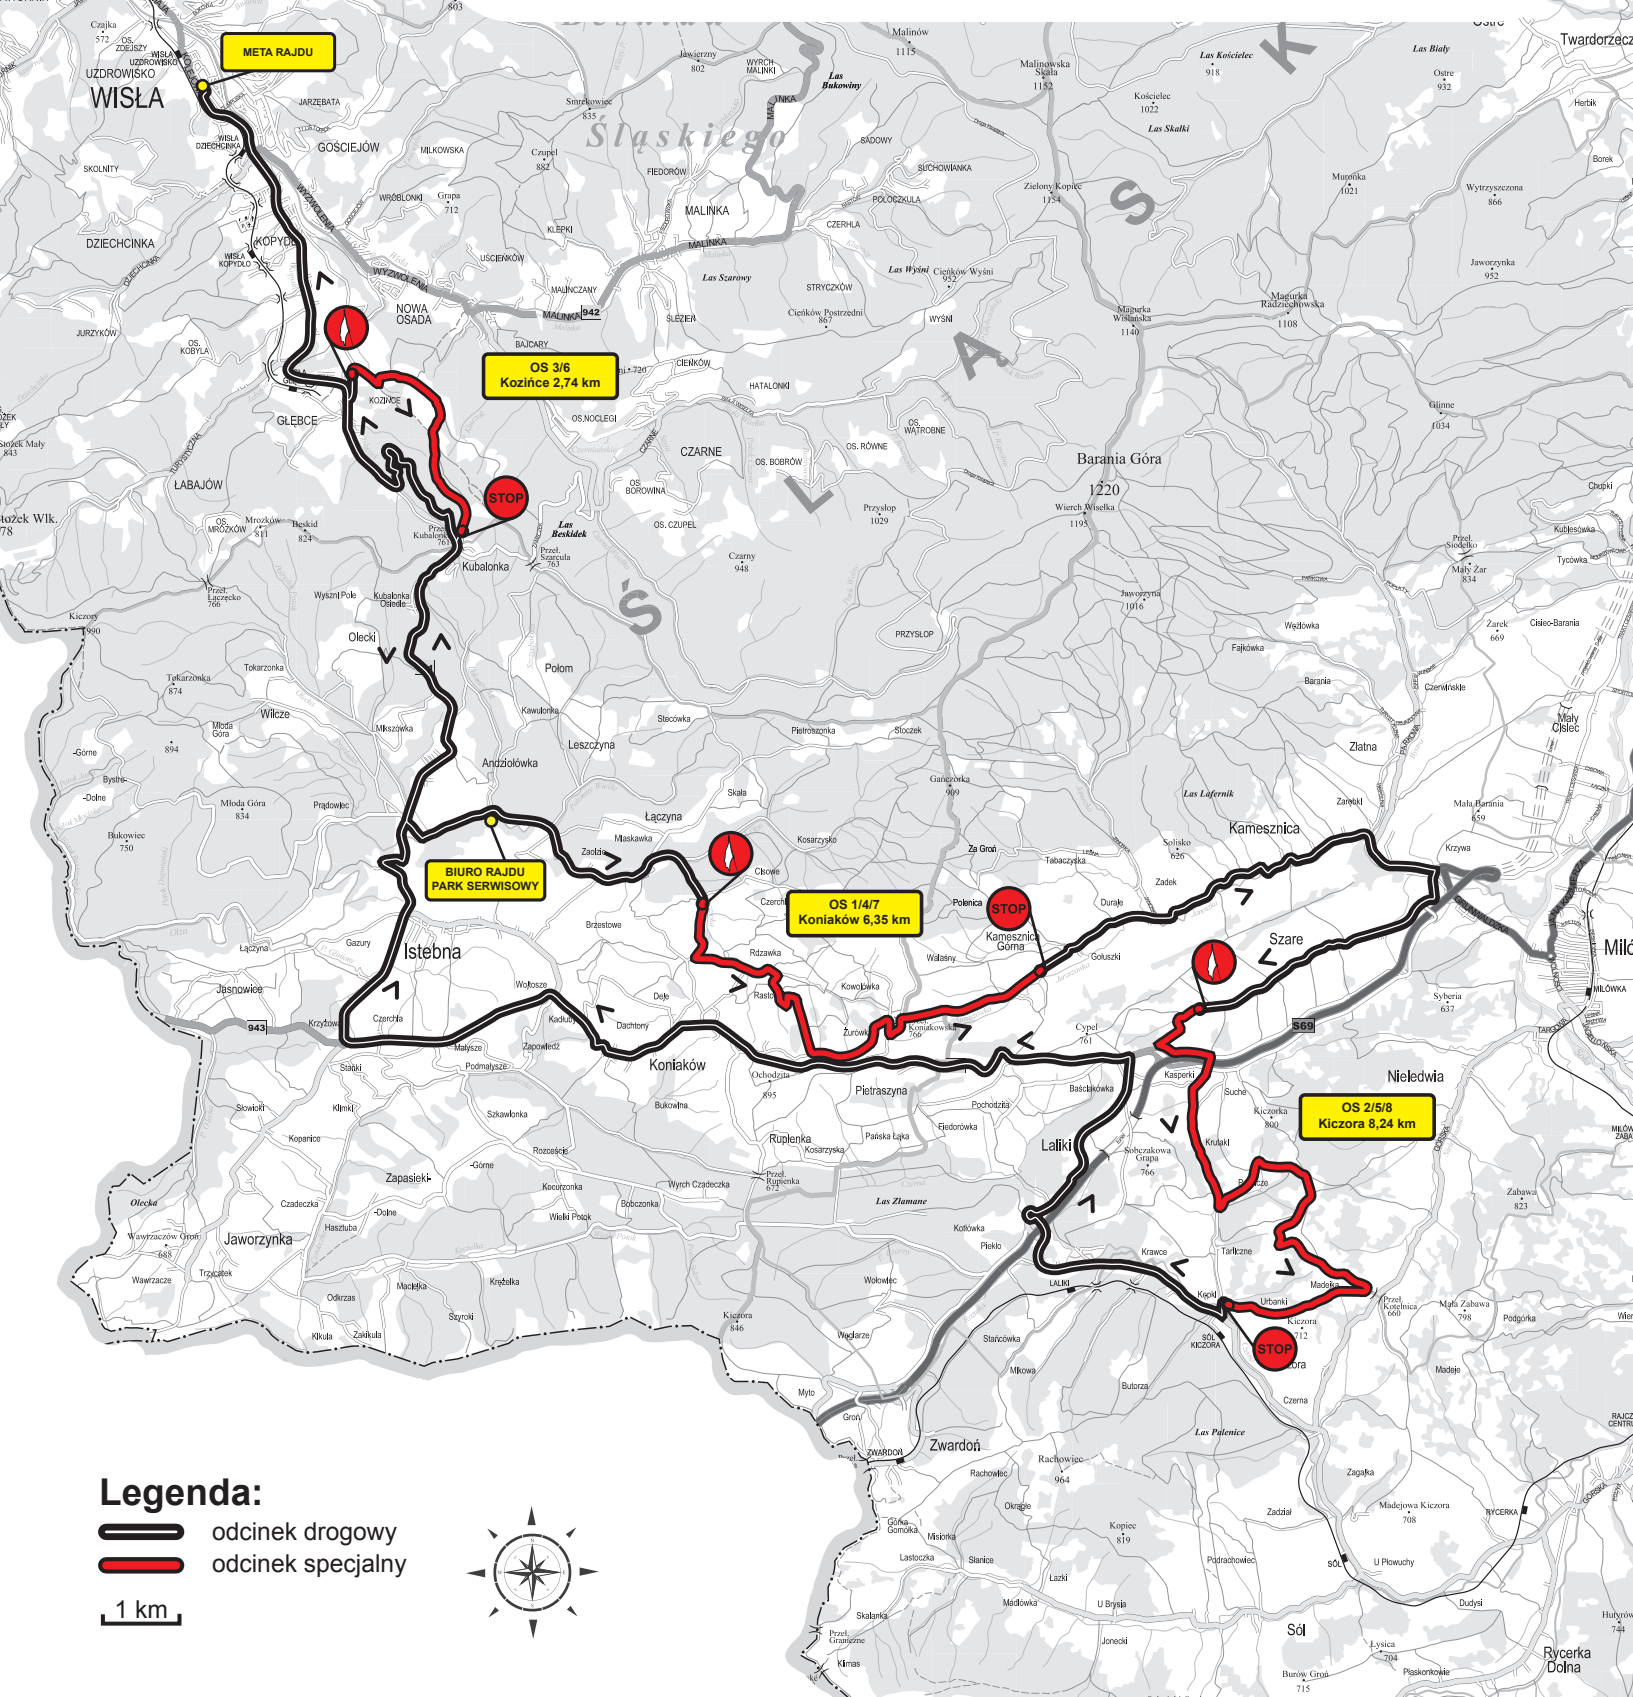

63 RAYD WISŁY

22-23.09.2017

5 Runda HRSMP, 7 Runda MPHRR, 3 Runda RSMŚL

Legenda:
— odcinek drogowy
— odcinek specjalny
1 km