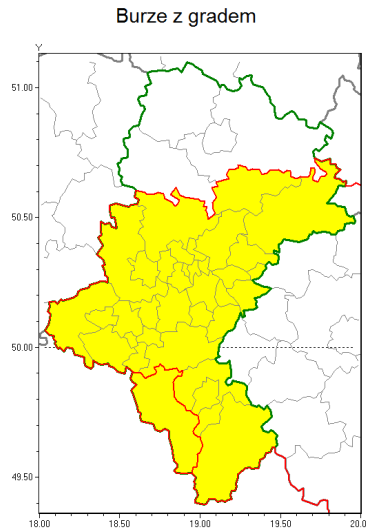

Zasięg ostrzeżenia w województwie

**Ostrzeżenie meteorologiczne Nr 76**

<b>Nazwa biura</b>	IMGW-PIB Biuro Prognoz Meteorologicznych w Krakowie
<b>Zjawisko/stopień zagrożenia</b>	Burze z gradem/ 1
<b>Obszar</b>	województwo łódzkie <b>powiat cieszyński</b>
<b>Ważność</b>	od godz. 12:00 dnia 20.08.2019 do godz. 21:00 dnia 20.08.2019
<b>Przebieg</b>	Prognozuje się wystąpienie burz z opadami deszczu miejscami od 20 mm do 30 mm, lokalnie do 40 mm oraz porywami wiatru do 80 km/h. Miejscami może liwy grad.
<b>Prawdopodobieństwo wystąpienia zjawiska(%)</b>	80%
<b>Uwagi</b>	Brak.
<b>Dyrektor synoptyk IMGW-PIB</b>	Szymon Poręba
<b>Godzina i data wydania</b>	godz. 08:52 dnia 20.08.2019
<b>SMS</b>	IMGW-PIB OSTRZEŻENIE: BURZE Z GRADEM/1 łódzkie/cieszyński od 12:00/20.08 do 21:00/20.08.2019 deszcz 40 mm, porywy 80 km/h, miejscami grad.