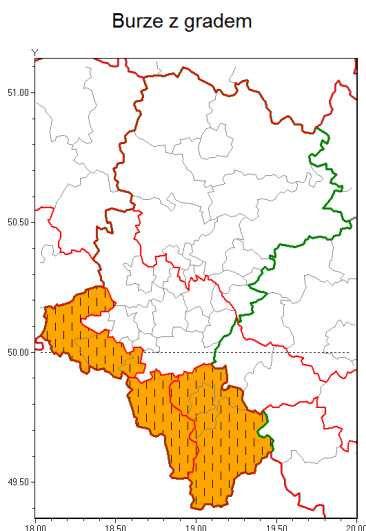

Zasięg ostrzeżenia w województwie

Zmiana ostrzeżenia meteorologicznego Nr 80 wydanego o godz. 07:22 dnia 26.08.2019

Nazwa biura	IMGW-PIB Biuro Prognoz Meteorologicznych w Krakowie
Zjawisko/stopień zagrożenia	Burze z gradem/ 2
Obszar	województwo łódzkie powiat cieszyński
Ważność	od godz. 13:30 dnia 26.08.2019 do godz. 19:30 dnia 26.08.2019
Przebieg	Prognozuje się wystąpienie burz z opadami deszczu miejscami od 25 mm do 40 mm oraz porywami wiatru do 70 km/h. Możliwy grad.
Prawdopodobieństwo wystąpienia zjawiska(%)	85%
Uwagi	Brak.
Dyrektor synoptyk IMGW-PIB	Iwona Lelko
Godzina i data wydania	godz. 07:33 dnia 26.08.2019
SMS	IMGW-PIB OSTRZEŻENIE: BURZE Z GRADEM/2 łódzkie/cieszyński od 13:30/26.08 do 19:30/26.08.2019 deszcz 40 mm, porywy 70 km/h.