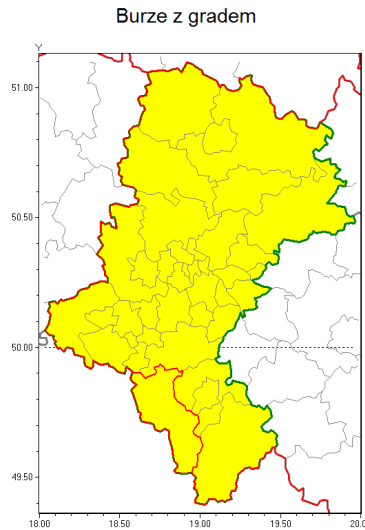

Zasięg ostrzeżenia w województwie

Ostrzeżenie meteorologiczne Nr 85

Nazwa biura	IMGW-PIB Biuro Prognoz Meteorologicznych w Krakowie
Zjawisko/stopień zagrożenia	Burze z gradem/ 1
Obszar	województwo łódzkie powiat cieszyński
Ważność	od godz. 13:00 dnia 30.08.2019 do godz. 22:00 dnia 30.08.2019
Przebieg	Prognozuje się wystąpienie burz z opadami deszczu miejscami od 25 mm do 35 mm, oraz porywami wiatru do 80 km/h. Miejscami możliwe grad.
Prawdopodobieństwo wystąpienia zjawiska(%)	80%
Uwagi	Brak.
Dyrektor synoptyk IMGW-PIB	Grzegorz Mikutel
Godzina i data wydania	godz. 07:02 dnia 30.08.2019
SMS	IMGW-PIB OSTRZEŻENIE: BURZE Z GRADEM/1 łódzkie/cieszyński od 13:00/30.08 do 22:00/30.08.2019 deszcz 35 mm, porywy 80 km/h.